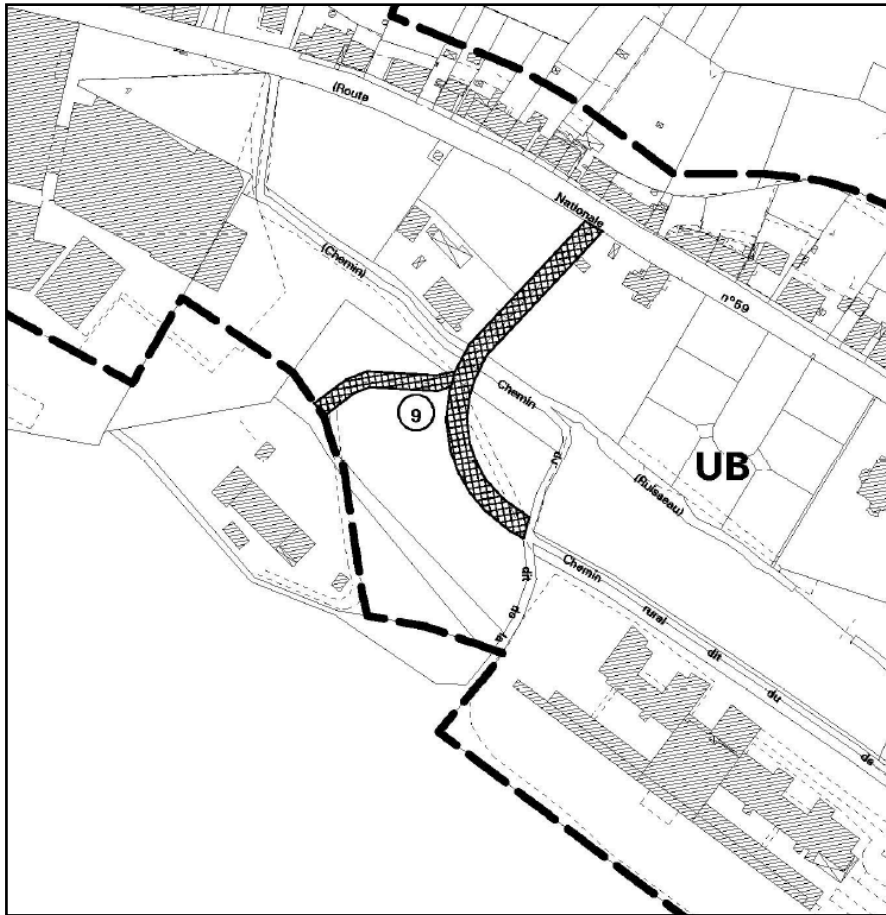

PLAN LOCAL d'URBANISME

Modification simplifiée

Sainte-Marie-Aux-Mines

2. Plan de Zonage (extrait)

MODIFICATION SIMPLIFIEE

Dossier mis à disposition du public

Juillet 2017

Extrait du PLU approuvé avant modification

Extrait du PLU modifié